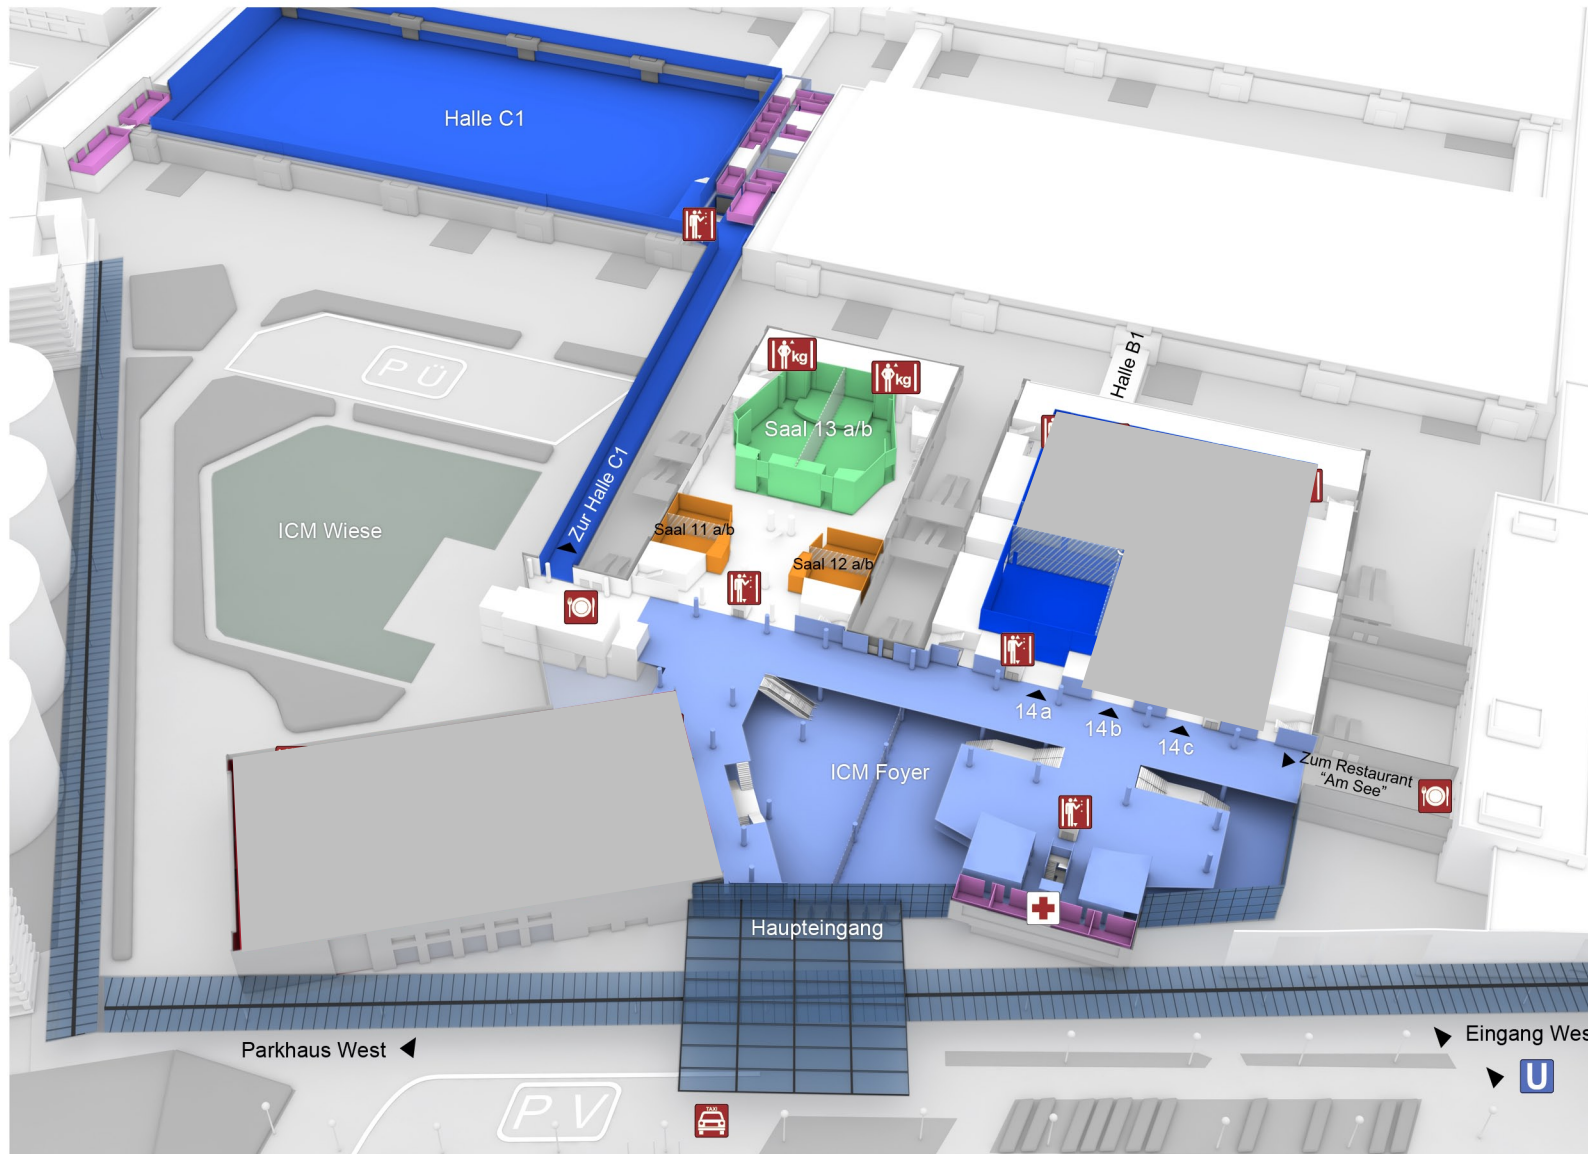

ICM – Internationales Congress Center München

1. OBERGESCHOSS

-  **U-Bahn**
(Messestadt West)
-  **Taxi**
-  **Garderobe**
-  **Catering**
-  **Personenaufzug**
-  **Lastenaufzug**
-  **Ü-Wagen Stellplatz**
-  **VIP Parkplatz**
-  **Tagungsbüros**
-  **Erste Hilfe**