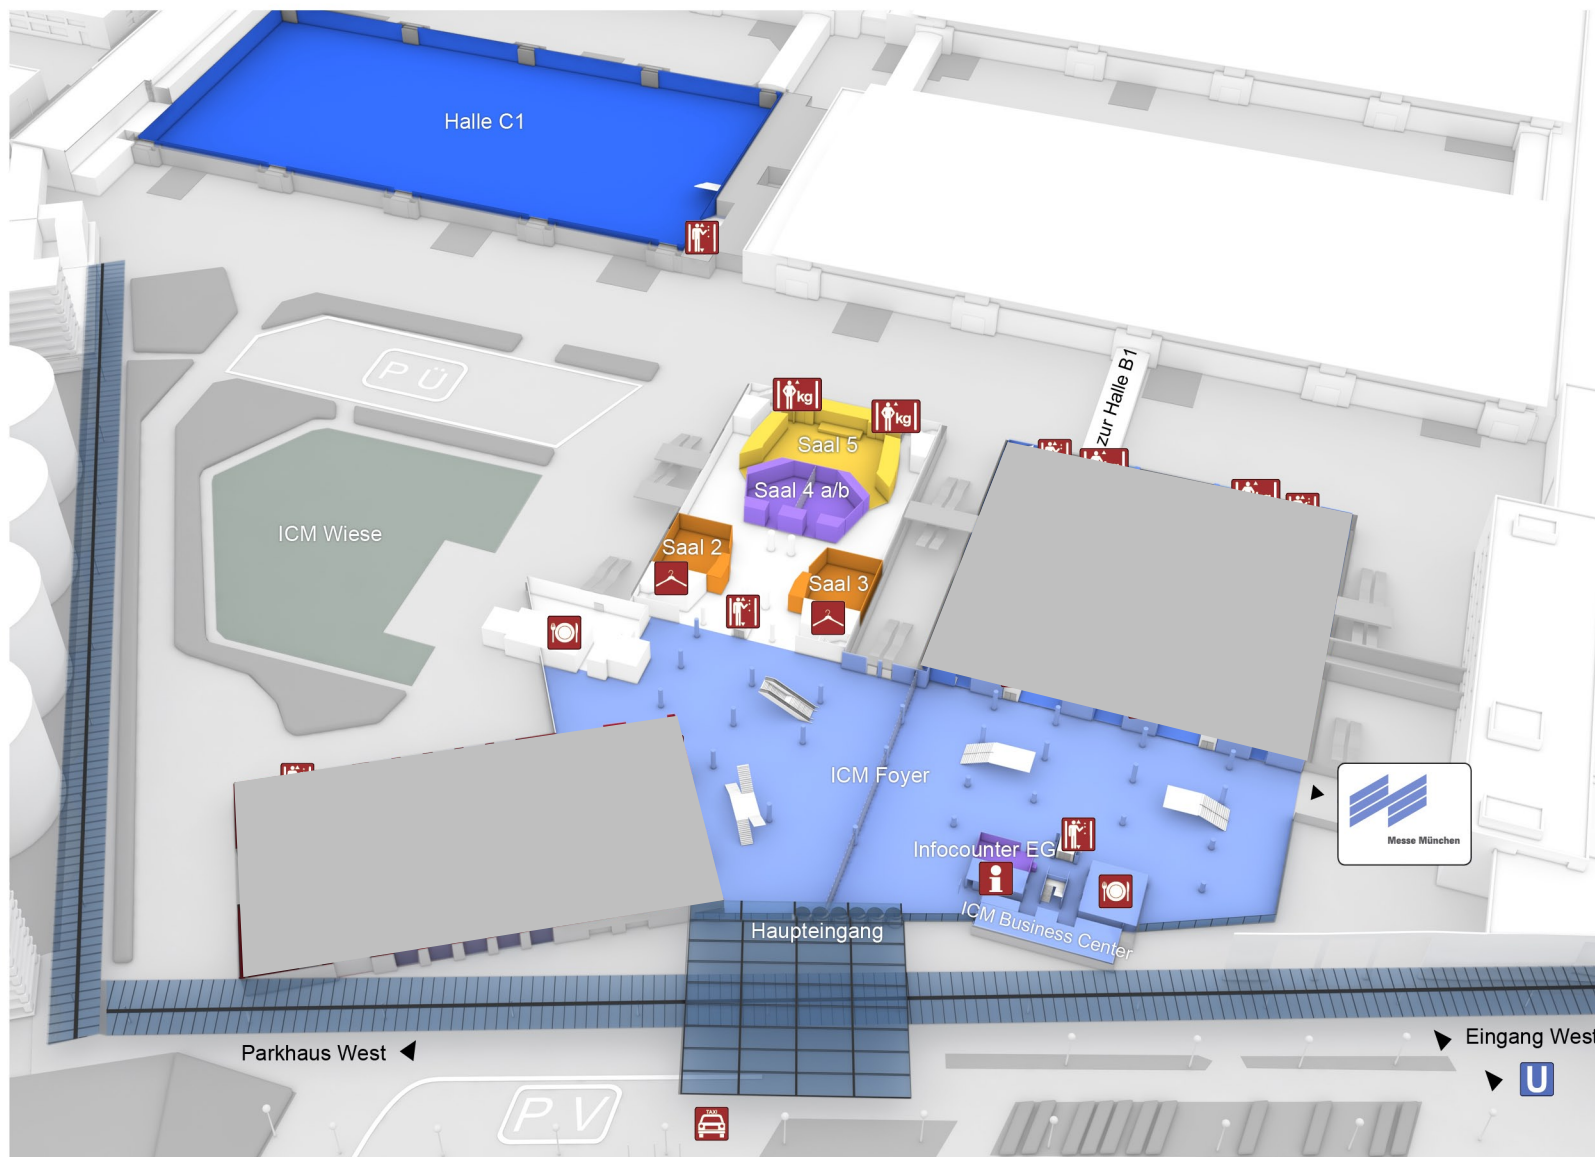

ICM – Internationales Congress Center München

ERDGESCHOSS

Messe München

-  **U-Bahn**
(Messestadt West)
-  **Taxi**
-  **Garderobe**
-  **Information**
-  **Catering**
-  **Personenaufzug**
-  **Lastenaufzug**
-  **Ü-Wagen Stellplatz**
-  **VIP Parkplatz**
-  **Tagungsbüros**